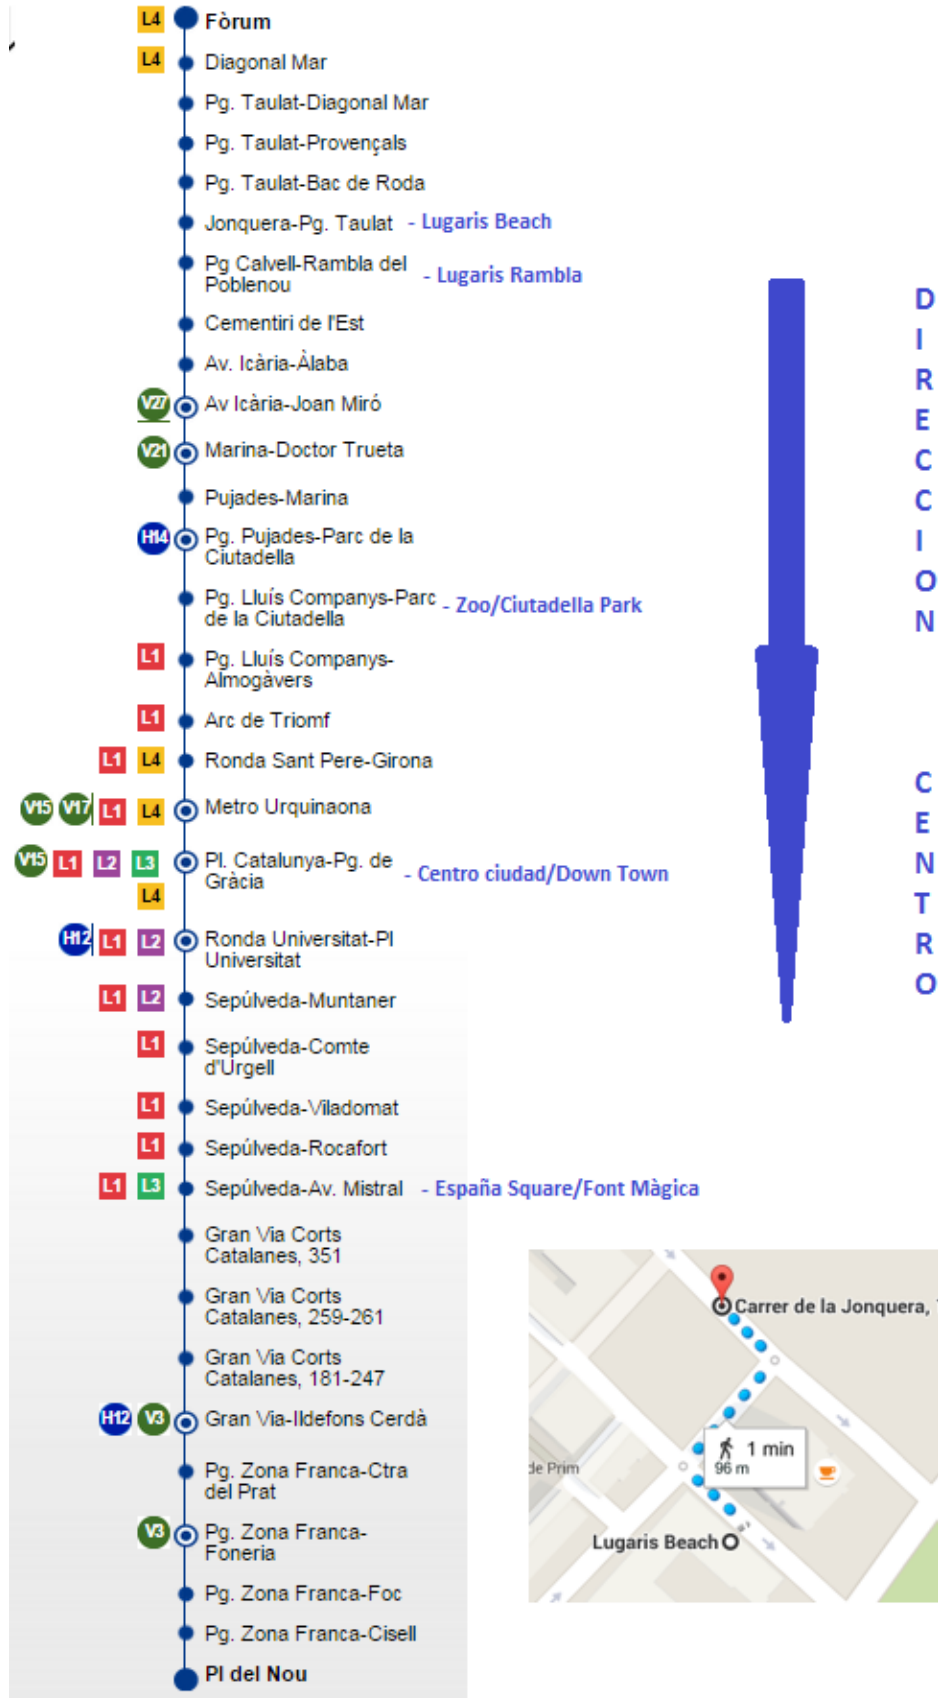

BUS H16

LUGARIS

Horario: todos los días desde 4.50am hasta 22.10pm. Después podrá coger el bus nocturno N8 desde Plaza Catalunya a Badajoz-Doctor Trueta a pocos minutos de Lugaris
Timetable: everyday from 4.50am to 22.10pm. After that, you can take the night bus N8 from Catalunya Square to Badajoz-Doctor Trueta a few minutes on foot from Lugaris.

BUS H16

LUGARIS!

Horario: todos los días desde 4.50am hasta 22.10pm. Después podrá coger el bus nocturno N8 desde Plaza Catalunya a Badajoz-Doctor Trueta a pocos minutos de Lugaris
Timetable: everyday from 4.50am to 22.10pm. After that, you can take the night bus N8 from Catalunya Square to Badajoz-Doctor Trueta a few minutes on foot from Lugaris.