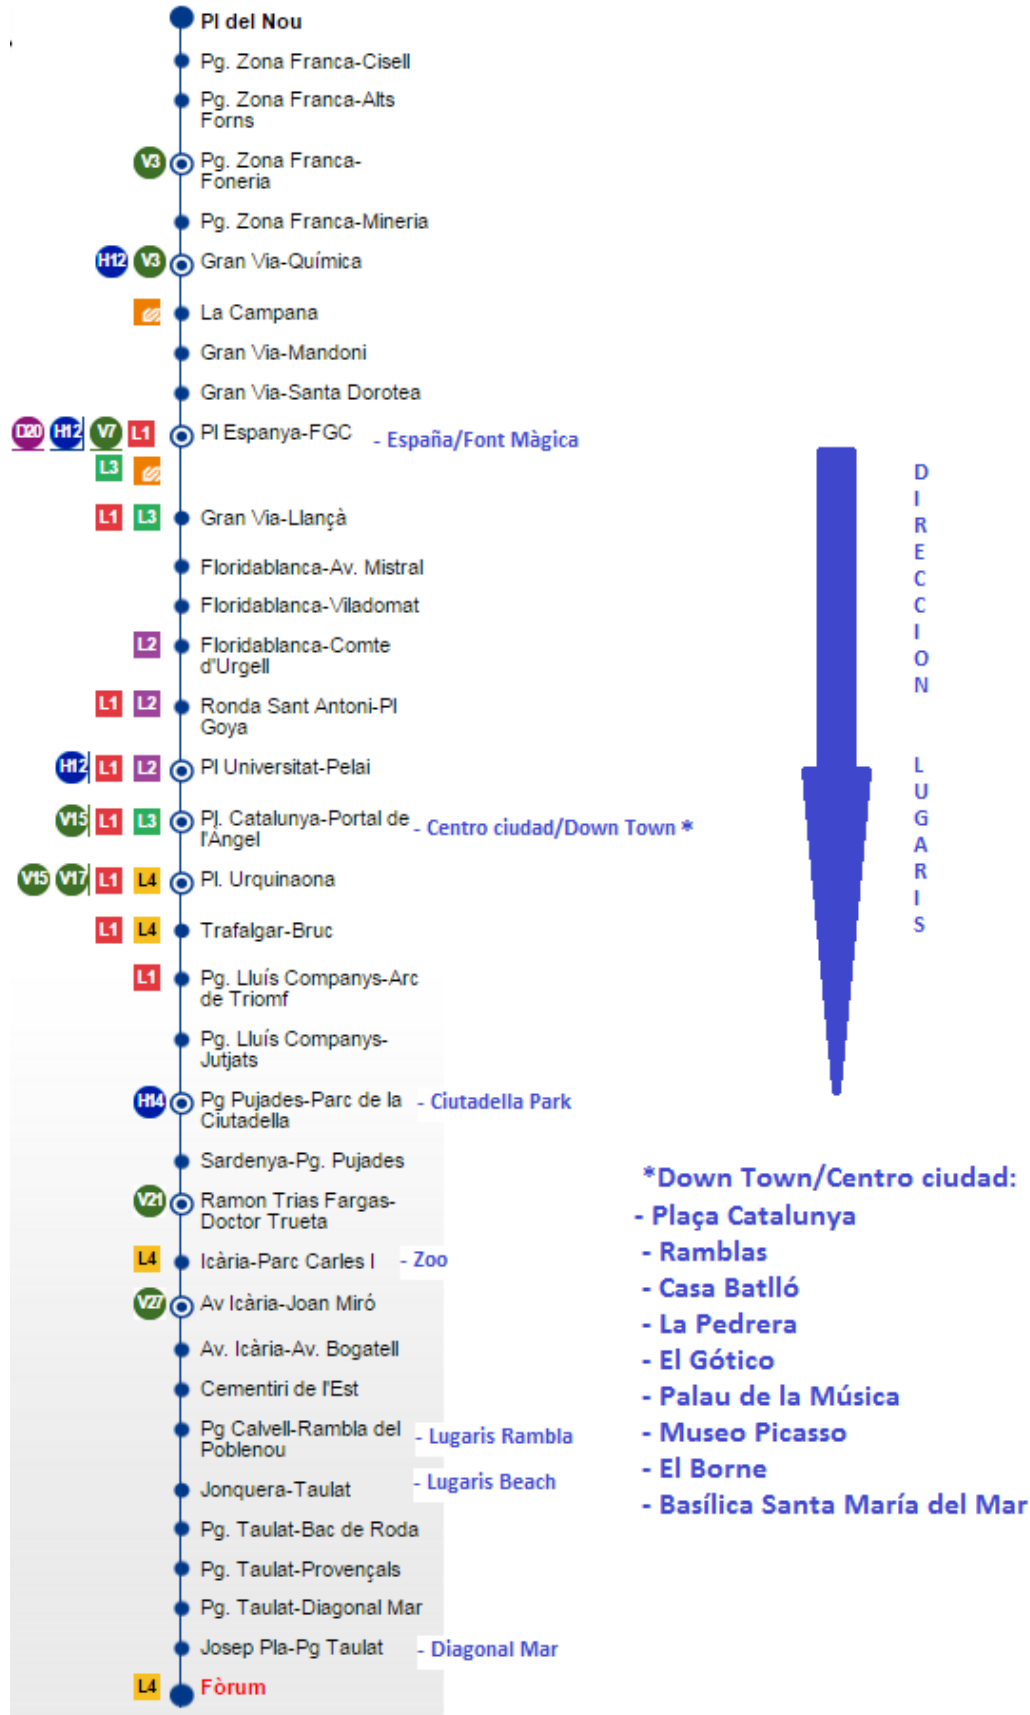

BUS H16

LUGARIS

Horario: todos los días desde 4.50am hasta 22.10pm. Después podrá coger el bus nocturno N8 desde Plaza Catalunya a Badajoz-Doctor Trueta a pocos minutos de Lugaris
Timetable: everyday from 4.50am to 22.10pm. After that, you can take the night bus N8 from Catalunya Square to Badajoz-Doctor Trueta a few minutes on foot from Lugaris.

BUS H16

LUGARIS!

Horario: todos los días desde 4.50am hasta 22.10pm. Después podrá coger el bus nocturno N8 desde Plaza Catalunya a Badajoz-Doctor Trueta a pocos minutos de Lugaris
Timetable: everyday from 4.50am to 22.10pm. After that, you can take the night bus N8 from Catalunya Square to Badajoz-Doctor Trueta a few minutes on foot from Lugaris.