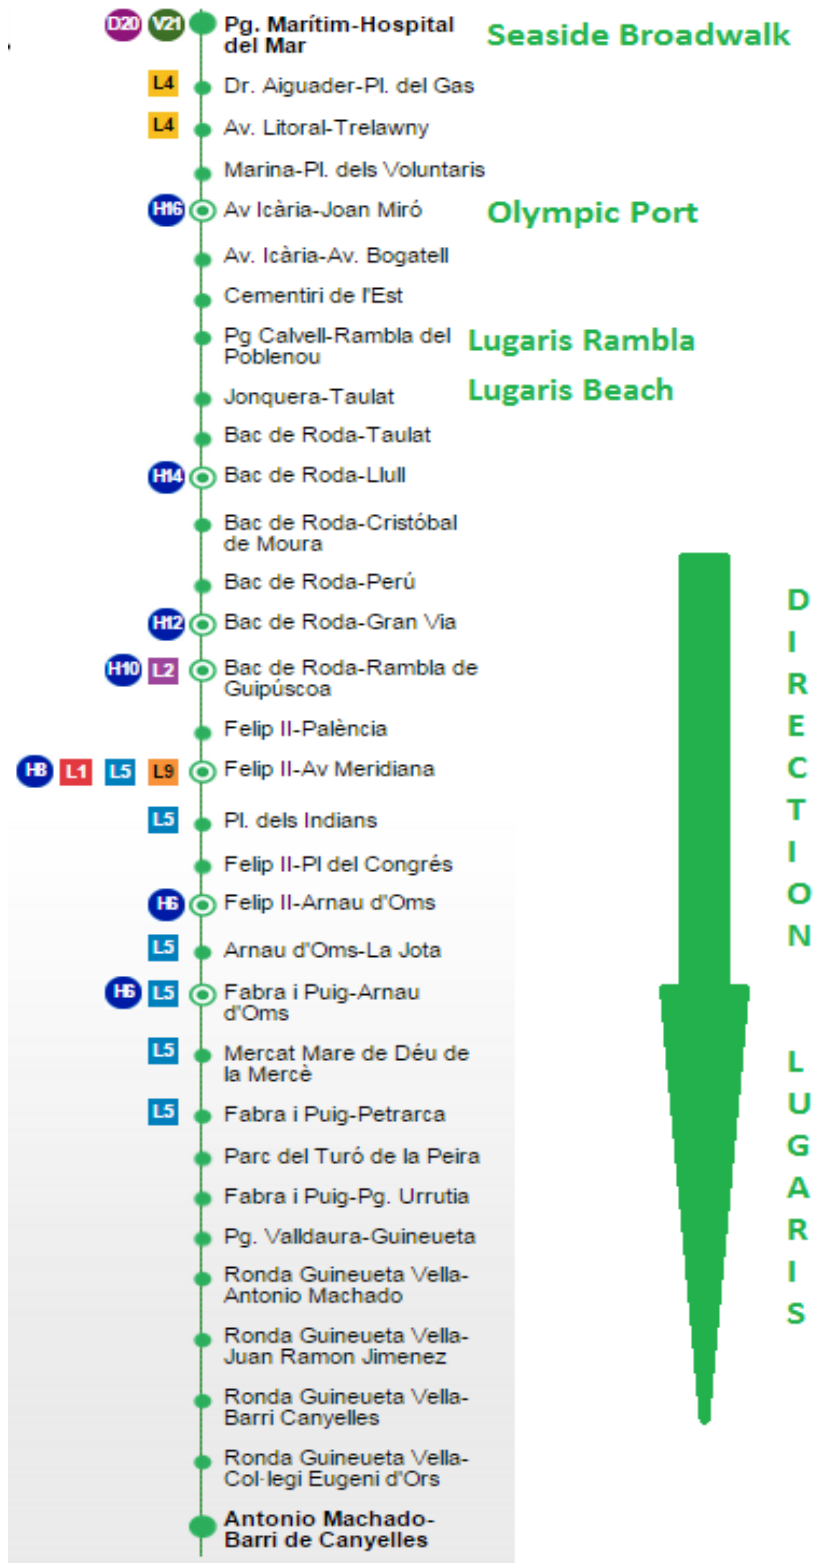

BUS V27

LUGAR!S

Horario: todos los días desde 4.50am hasta 22.10pm.
 Timetable: every day from 4.50am to 22.10pm.

BUS V27

LUGARIS

Horario: todos los días desde 4.50am hasta 22.10pm.
Timetable: every day from 4.50am to 22.10pm.