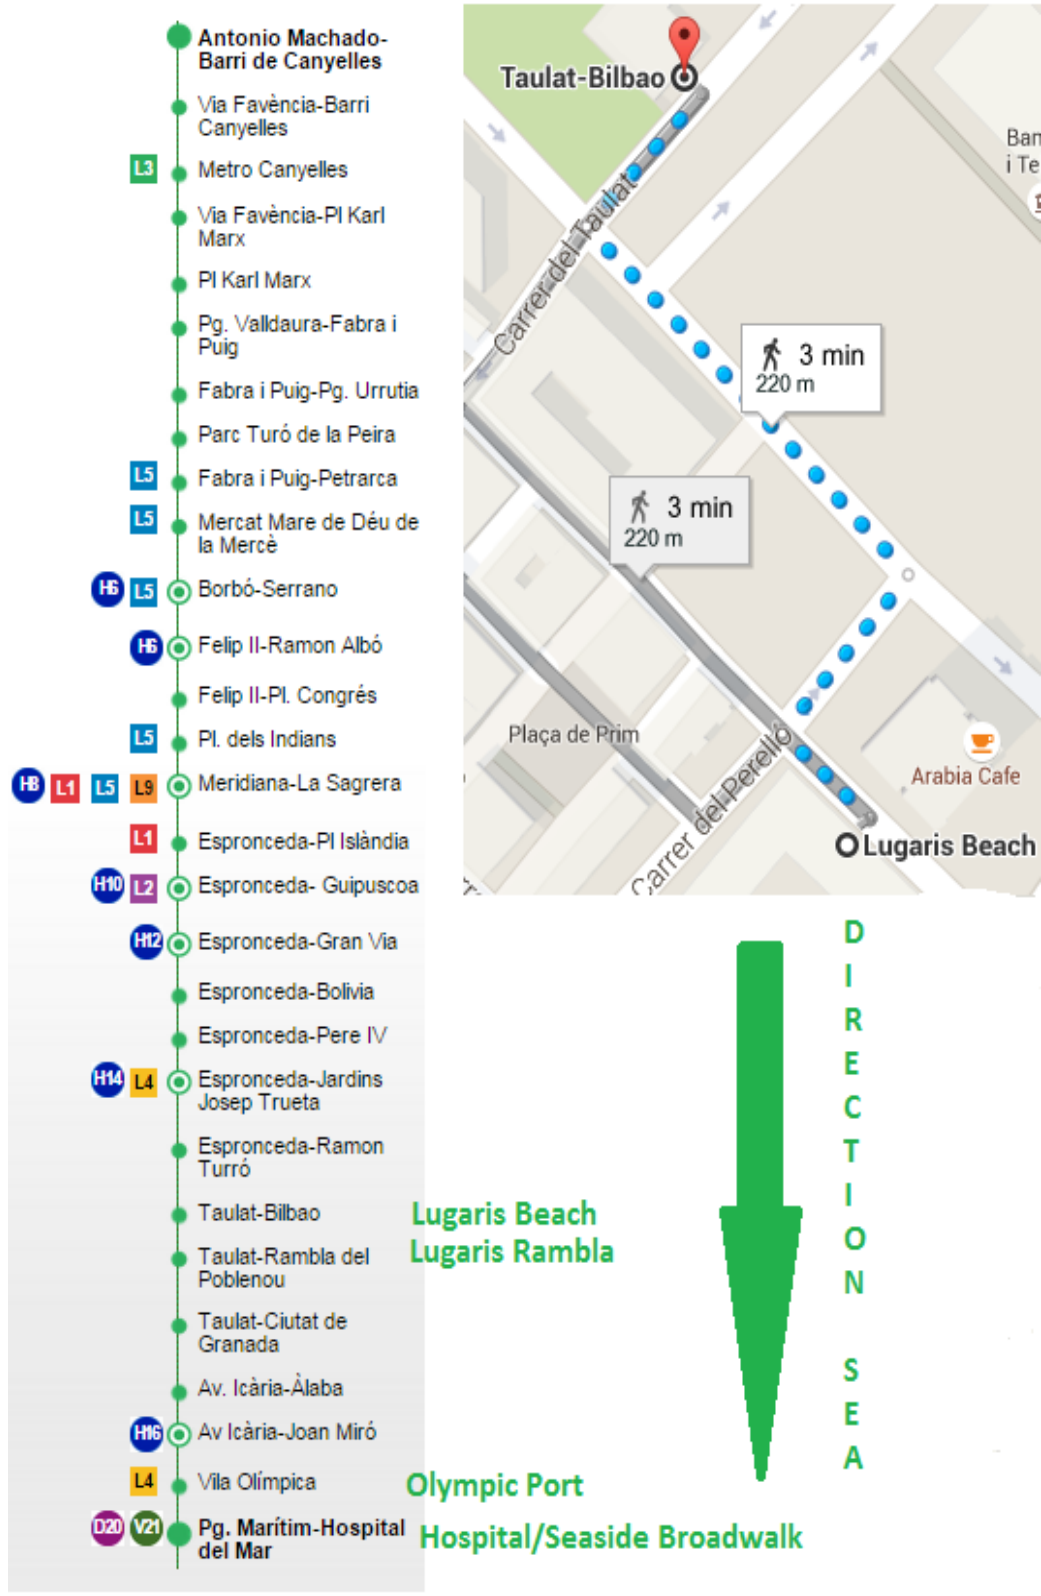

BUS V27

LUGAR!S

Horario: todos los días desde 4.50am hasta 22.10pm.
 Timetable: every day from 4.50am to 22.10pm.

BUS V27

LUGARIS

Horario: todos los días desde 4.50am hasta 22.10pm.
Timetable: every day from 4.50am to 22.10pm.